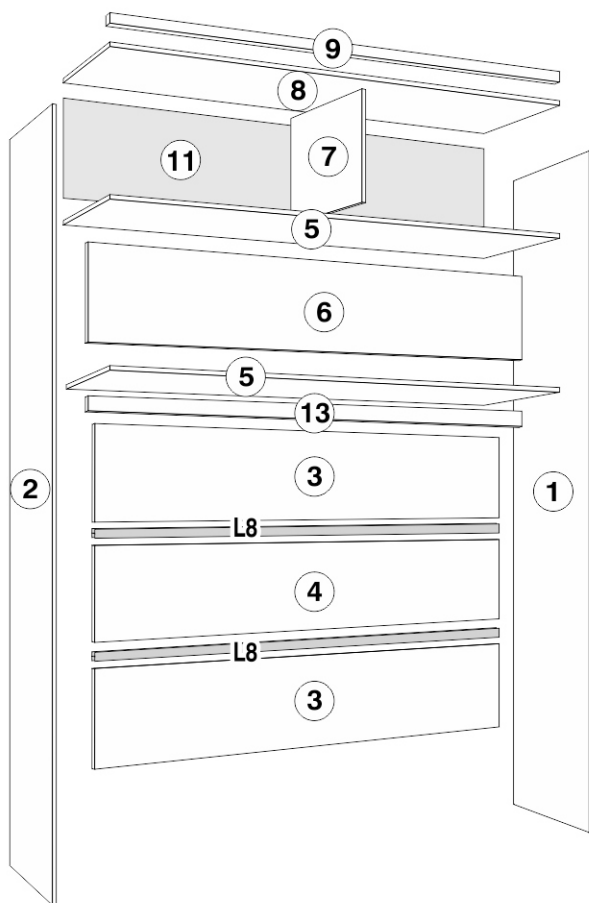

MÓVEIS
Novo
HORIZONTE

www.moveisnovohorizonte.com.br

RELAÇÃO DOS VOLUMES

Nº Peça	Código	Volume 1/2 - 3278 - Porta/Painel Aereo	Qt.
12	3191	PORTA	01
03	3208	PAINEL CABECEIRA SUPERIO/INFERIOR	02
04	3362	PAINEL CABECEIRA CENTRAL	01

Nº Peça	Código	Volume 2/2 - 3227 - Tampo/Lateral Aereo	Qt.
1/2	3186	LATERAL	02
08	3187	TAMPO	01
06	3189	PAINEL PEQUENO	01
09	3190	MOLDURA	01
07	3209	DIVISÃO	01
11	3210	COSTAS	01
13	3365	TRAVESSA BASE	01
05	3366	PRATELEIRA	02
L8	10275	PERFIL ARREMATE 1638mm BRONZE	02
	6836	KIT FERRAGEM	01

Dimensões Módulo Aéreo
Alt.: 2290 mm
Lar.: 1670 mm
Prof.: 470 mm

PARA ASSISTÊNCIA TÉCNICA, INDICAR NOME, CÓDIGO E COR DA PEÇA.

PARA SOLICITAR FERRAGENS, UTILIZE A LISTA AO LADO.

Antes de iniciar a montagem, identifique as peças.