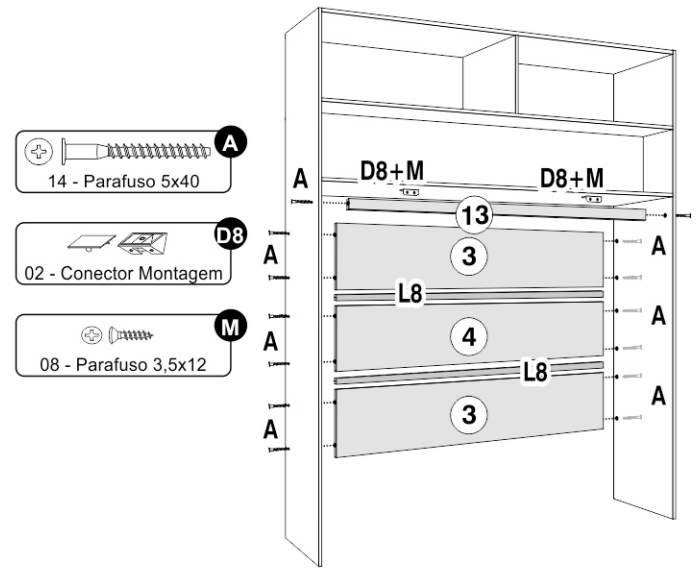

PARA MONTAGEM DO PRODUTO, SEGUIR O PASSO A PASSO.

MÓDULO AÉREO

RELAÇÃO DE FERRAGENS MÓDULO AÉREO - CÓD. 6836

CÓD.	LETRA	DESENHO	QUANT.	NOME
2272	A		38	Parafuso 5x40 phi
3176	B8		04	Parafuso União 22mm
3377	B9		06	Parafuso União 11,5mm
1474	C6		25	Prego 10x10
2324	D8		02	Conector de Montagem
1453	D9		02	Cantoneira 4 Furos
1117	E2		04	Sapata Plastica 15mm
1158	E6		01	Giz
1409	E9		03	Dobradiça 35mm
3369	F2		03	Calço 3mm
1434	G5		34	Tampa Furo 6mm Externo
4374	H9		02	Silicone
1421	L		04	Parafuso 3,5x25 Chata phi
2041	M		26	Parafuso 3,5x12 Chata phi
8790	T9		02	Pistão à Gás 100N

KIT DE ACESSÓRIOS MÓDULO 3 PORTAS

CÓD.	LETRA	DESENHO	QUANT.	NOME
10275	L8		02	Perfil Arremate 1638mm Bronze

1 Montagem das laterais e prateleiras do **Módulo Aéreo**.

2 Montagem do tampo do **Módulo Aéreo**.

3 Montagem da divisão superior e painel pequeno do **MÓDULO AÉREO**.

4 Colocação dos painéis e travessa prateleira do **MÓDULO AÉREO**.

5 Montagem da moldura e pregação das costas do **MÓDULO AÉREO**.

6 Colocação da porta do **MÓDULO AÉREO**.