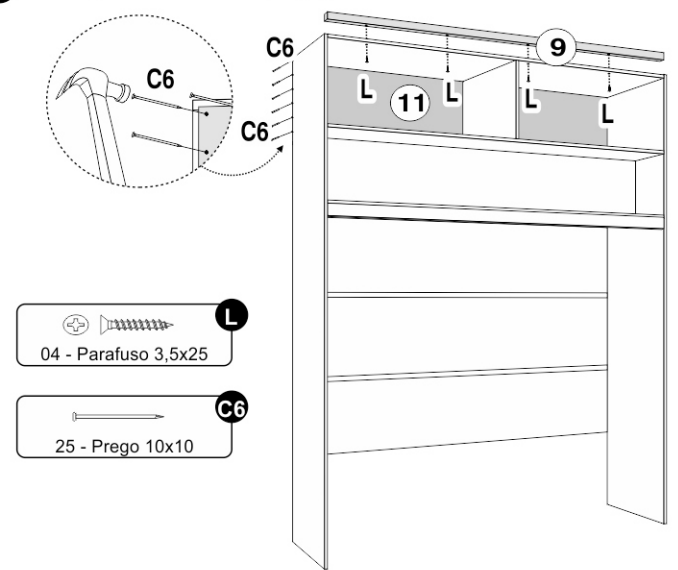

KIT DE ACESSÓRIOS MÓDULO 3 PORTAS

CÓD.	LETRA	DESENHO	QUANT.	NOME
10275	L8		02	Perfil Arremate 1638mm Bronze

1 Montagem das laterais e prateleiras do **Módulo Aéreo**.

2 Montagem do tampo do **Módulo Aéreo**.

3 Montagem da divisão superior e painel pequeno do **MÓDULO AÉREO**.

4 Colocação dos painéis e travessa prateleira do **MÓDULO AÉREO**.

5 Montagem da moldura e pregação das costas do **MÓDULO AÉREO**.

6 Colocação da porta do **MÓDULO AÉREO**.