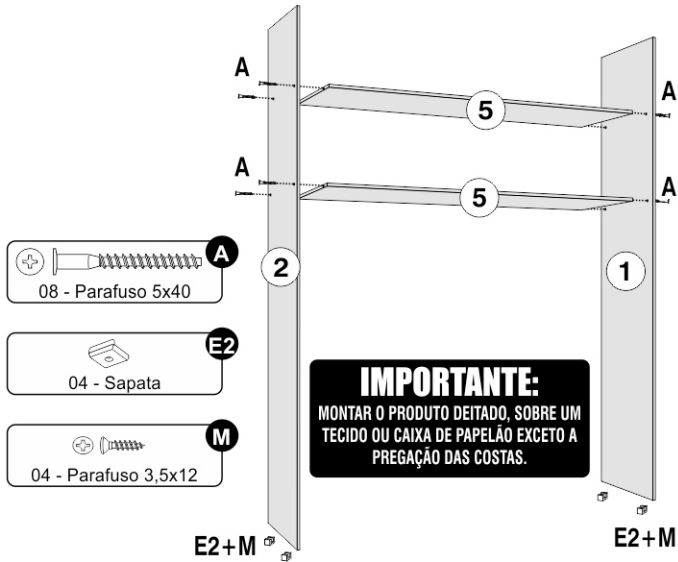

1 Montagem das laterais e prateleiras do **Módulo Aéreo**.