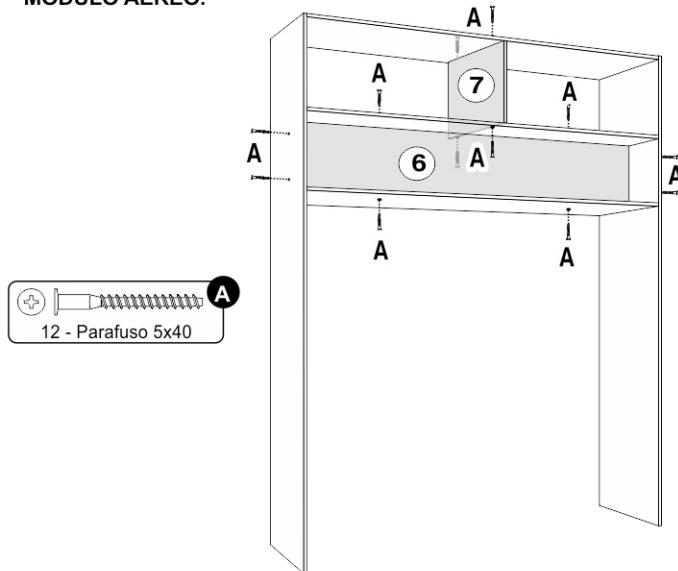

KIT DE ACESSÓRIOS MÓDULO 3 PORTAS

CÓD.	LETRA	DESENHO	QUANT.	NOME
10275	L8		02	Perfil Arremate 1638mm Bronze

1 Montagem das laterais e prateleiras do **Módulo Aéreo**.

2 Montagem do tampo do **Módulo Aéreo**.

3 Montagem da divisão superior e painel pequeno do **MÓDULO AÉREO**.

4 Colocação dos painéis e travessa prateleira do **MÓDULO AÉREO**.

5 Montagem da moldura e pregação das costas do **MÓDULO AÉREO**.

6 Colocação da porta do **MÓDULO AÉREO**.