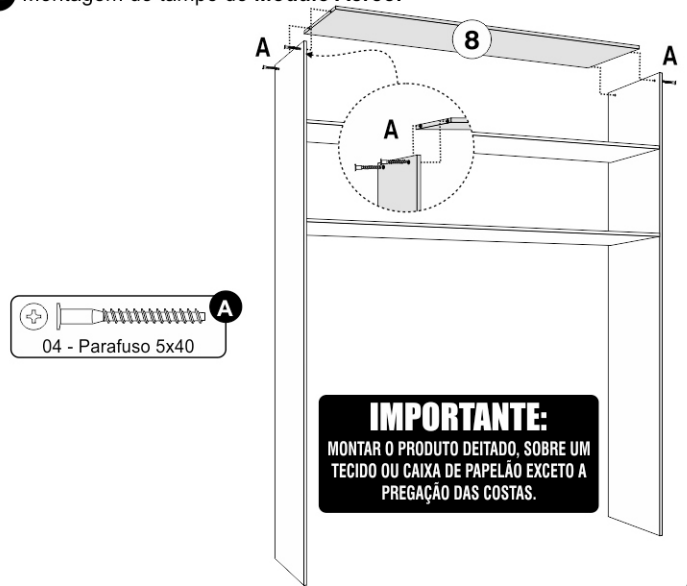

2 Montagem do tampo do **Módulo Aéreo**.