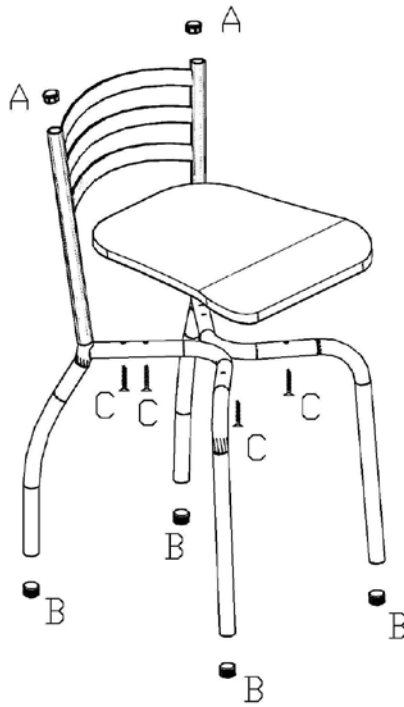

Móveis
Kappesberg
 www.kappesberg.com.br

Ref.: 2C007CR

Obs: para assistência Favor solicitar o numero ou cód. do item

RUA DA EMANCIPAÇÃO Nº2000 - TUPANDI-RS Fone (51)3635-8800

Obs: montar a almofada com a estrutura virada para baixo para melhor centralização e verificar o aperto dos parafusos para não danificar a almofada.

	cód.	descrição	Quant.
A	009585	PONTEIRA 1ª ABALADA	04
B	009587	PONTEIRA 1ª ANELADA	08
C	009614	5x35	12
	009728		02

Obs: para assistência Favor solicitar o numero ou cód. do item

	Item almof
Almof. Nº4 cor almof. Nº 14	Listras indianas BR/PR 017813
cor almof. Nº 16	NUDE 017814
cor almof. Nº 17	Preto linha cinza 020048
cor almof. Nº 21	MARRON 037600
cor almof. Nº 22	LINHO MARRON 037672
cor almof. Nº 106	branco 017815
cor almof. Nº 110	preto 017816