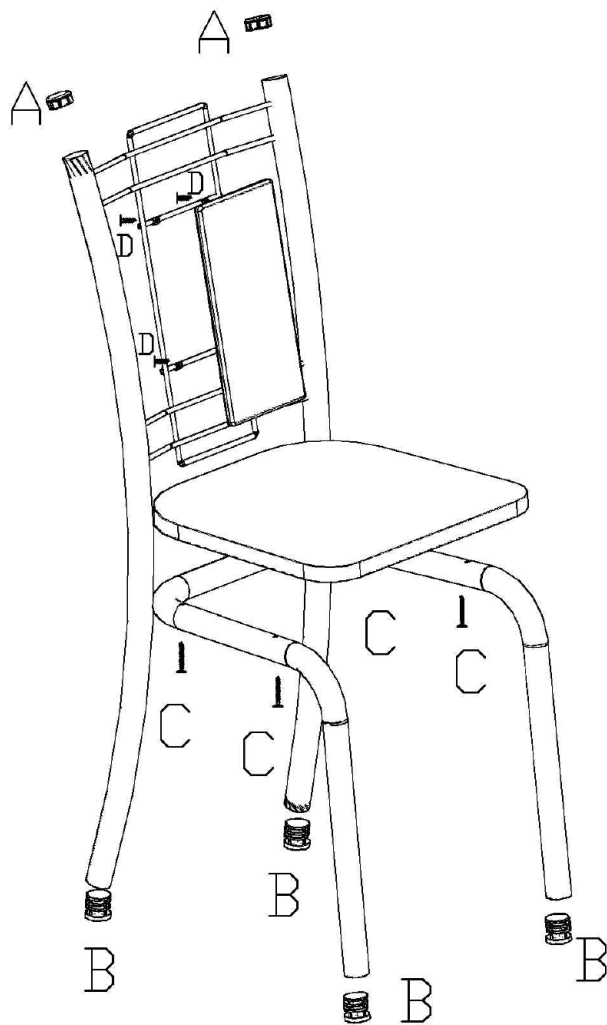

# Kappesberg

Móveis  
www.kappesberg.com.br

Ref.: 2C005CR

Obs: para assistência.Favor solicitar o numero ou cód. do item

RUA DA EMANCIPAÇÃO Nº2000 - TUPANDI-RS Fone (51)3635-8800

Obs: montar a almofada com a estrutura virada para baixo para melhor centralização e verificar o aperto dos parafusos para não danificar a almofada.

	cód.	descrição	Quant.
A	009581	 ponteira abaulada 1 1/4"	04
B	009288	 ponteira anelada 1 1/4"	08
C	009613	 5x45	08
D	004214	 3,5x14	08
	009727		02

Obs: para assistência.Favor solicitar o numero ou cód. do item