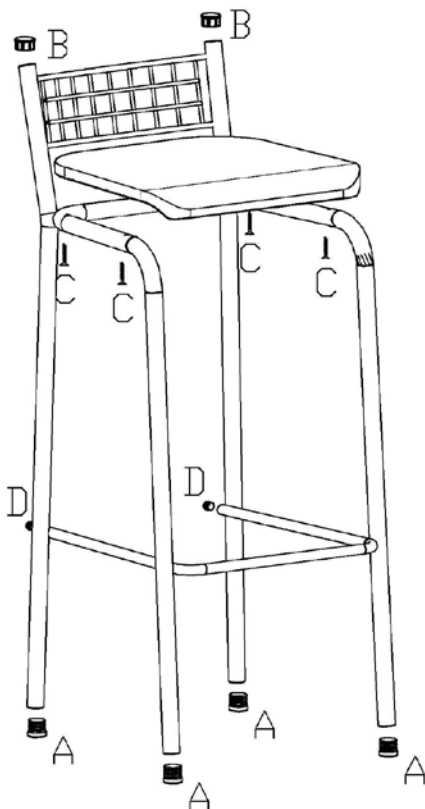

Móveis
Kappesberg
 www.kappesberg.com.br

Ref.: 1B705CR

Obs: para assistência.Favor solicitar o numero ou cód. do item

RUA DA EMANIPAÇÃO Nº2000 - TUPANDI-RS Fone (51)3635-8800

Obs: montar a almofada com a estrutura virada para baixo para melhor centralização e verificar o aperto dos parafusos para não danificar a almofada.

	cód.	descrição	Quant.
A	009588	ponteira 7/8" anelada	04
B	009589	ponteira 7/8" abaulada	02
C	009614	5x35	04
D	031223	PONTEIRA 5/8" RETA CROMADA	02
	019810	01	

Obs: para assistência.Favor solicitar o numero ou cód. do item