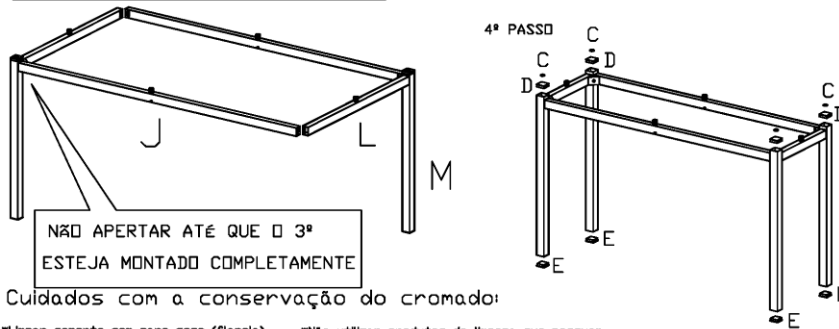

4º PASSO

NÃO APERTAR ATÉ QUE O 3º ESTEJA MONTADO COMPLETAMENTE

Cuidados com a conservação do cromado:

- Limpar somente com pano seco (flanela)
- Não utilizar produtos de limpeza que possuem cloro em sua formação.
- Evitar limpar com água, pois pode ocorrer o acúmulo de líquido em regiões específicas da peça.
- Encerçar no mínimo 1 vez por mês, com cera de base de silicone I.

	cód.	descrição	Quant.
A	007299	4x16	04
B	009553	Afastador de vidro para mesa	04
C	009623	bateente de silicone 19mm	08
D	002090	40X40 CROMADA	04
E	009593	40X40 PRETA	04
F	009970	MBX40	04
G	009971	CHAVETA ALUM ZETA 5mm	01
H	000248	CHAVETA ALUM ZETA 1/4mm	01
I	010046	ENCAIXE DE ALUMINIO	04
J	A03	LATERAL MAIOR	02
L	A02	LATERAL MENOR	02
M	A01	PÉS DA MESA	04