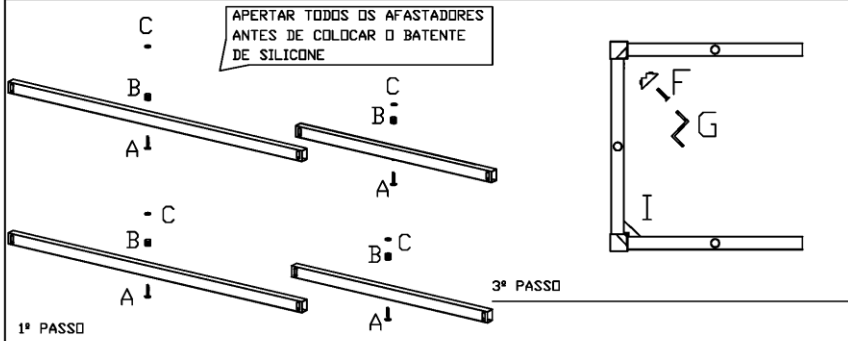

Kappesberg

www.kappesberg.com.br

Móveis

RUA DA EMANCIPAÇÃO Nº2000 - TUPANDI-RS

Fone (51)3635-8800

Ref.: M001CR

1º PASSO

3º PASSO