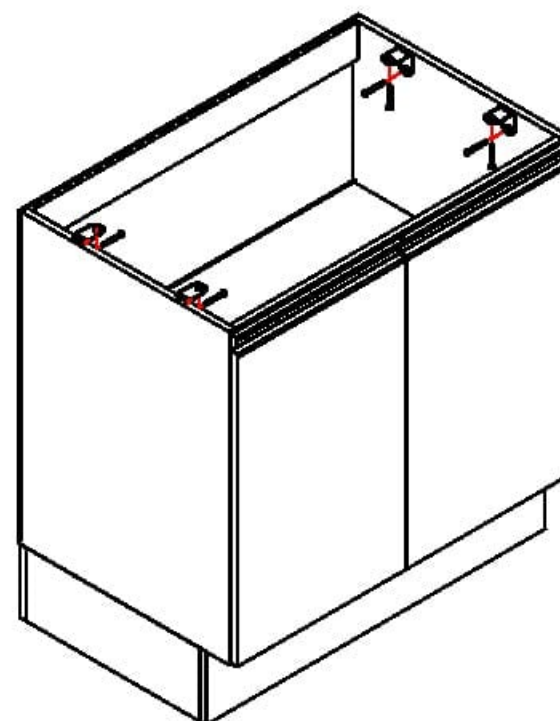

Rua da Emancipação, 2000 - Tupandl - RS

Fone: (51) 3635-8800

www.kappesberg.com.br

E608

"GARANTIA POR DEFEITO DE FABRICAÇÃO DE 3 MESES."

Os "L" de metal e os parafusos para fixar o tampo estão dentro do acessório do Balcão. REF: S418

RELAÇÃO DE PEÇAS

01-TAMPO

↑
"OBS: Para solicitar assistência técnica, utilize o código das peças indicada."