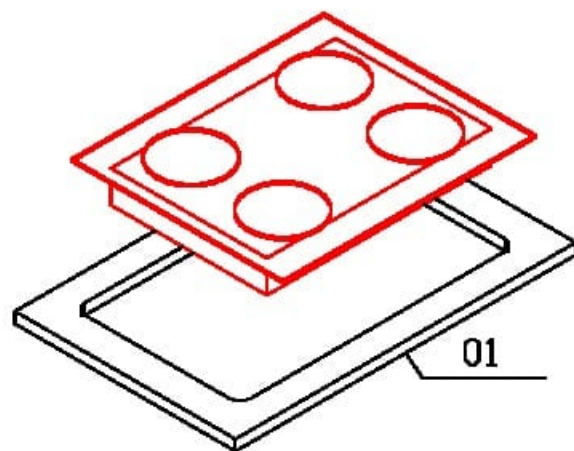

Rua da Emancipação, 2000 - Tupandl - RS

Fone: (51) 3635-8800

www.kappesberg.com.br

E608

"GARANTIA POR DEFEITO DE FABRICAÇÃO DE 3 MESES."

Os "L" de metal e os parafusos para fixar o tampo estão dentro do acessório do Balcão. REF: S418

RELAÇÃO DE PEÇAS

01-TAMPO

↑
"OBS: Para solicitar assistência técnica, utilize o código das peças indicada."