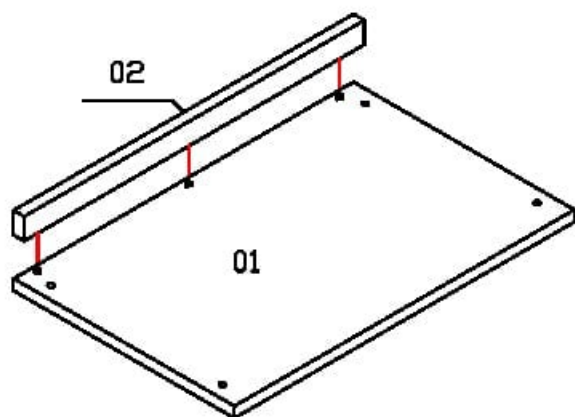

# E607

"GARANTIA POR DEFEITO DE FABRICAÇÃO DE 3 MESES."

Os "L" de metal e os parafusos para fixar o tampo estão dentro do acessório do Balcão.