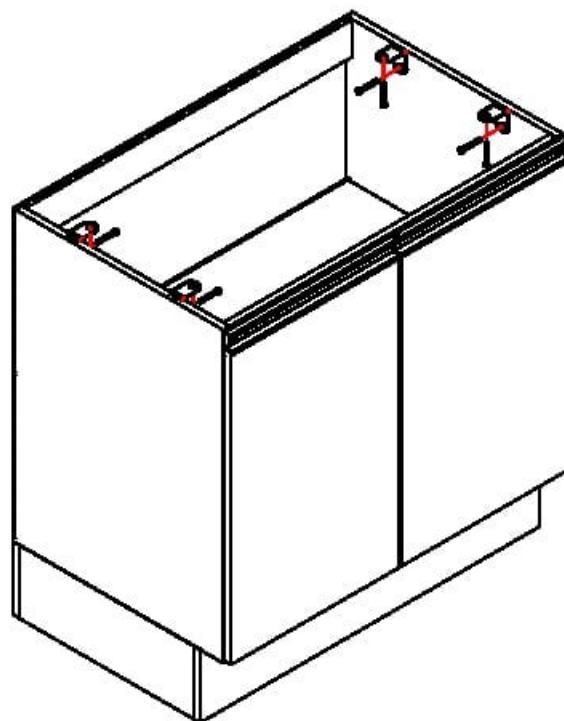

# E607

"GARANTIA POR DEFEITO DE FABRICAÇÃO DE 3 MESES."

Os "L" de metal e os parafusos para fixar o tampo estão dentro do acessório do Balcão.

#### RELAÇÃO DE PEÇAS

01-TAMPO

02-SARRAFO DO TAMPO

"OBS: Para solicitar assistência técnica, utilize o código das peças indicada."