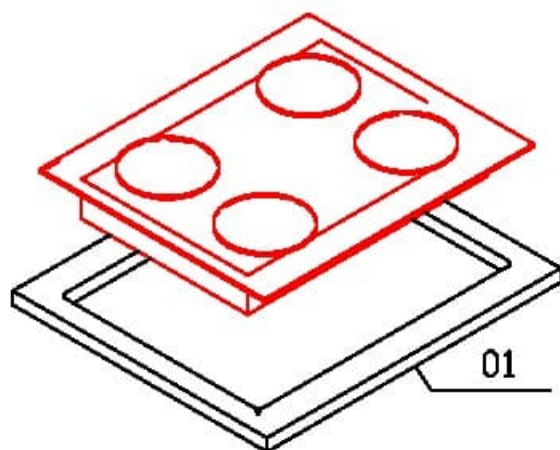

Rua da Emancipação, 2000 - Tupandi - RS
Fone: (51) 3635-8800
www.kappesberg.com.br

E604

"GARANTIA POR DEFEITO DE FABRICAÇÃO DE 3 MESES."

Os "L" de metal e os parafusos para fixar o tampo estão dentro do acessório do Balcão. REF: S411

RELAÇÃO DE PEÇAS

01-TAMPO

"OBS: Para solicitar assistência técnica, utilize o código das peças indicada."