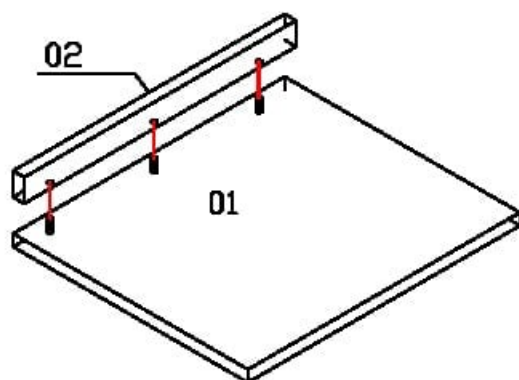

REF.: E603

Rua da Emancipação, 2000 - Tupandi - RS
Fone: (51) 3635-8800

"GARANTIA POR DEFEITO DE
FABRICAÇÃO DE 3 MESES."

Os "L" de metal e os parafusos
para fixar o tampo e o sarrafo
do tampo estão dentro do
acessório do Balcão.

RELAÇÃO DE PEÇAS

- 01-TAMPO
- 02-SARRAFO DO TAMPO

↑
"OBS: Para
solicitar
assistência técnica,
utilize o código das
peças indicada."

2º PASSO

ASPECTO FINAL