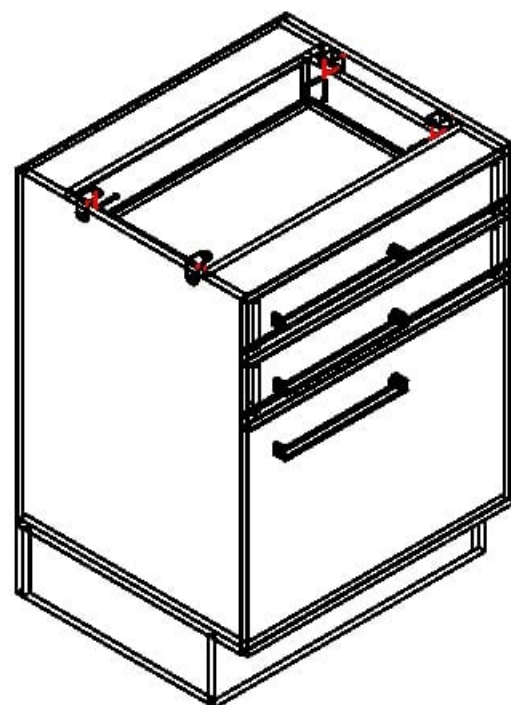

REF.: E603

Rua da Emancipação, 2000 - Tupandi - RS
Fone: (51) 3635-8800

"GARANTIA POR DEFEITO DE
FABRICAÇÃO DE 3 MESES."

Os "L" de metal e os parafusos
para fixar o tampo e o sarrafo
do tampo estão dentro do
acessório do Balcão.

RELAÇÃO DE PEÇAS

- 01-TAMPO
- 02-SARRAFO DO TAMPO

↑
"OBS: Para
solicitar
assistência técnica,
utilize o código das
peças indicada."

2º PASSO

ASPECTO FINAL