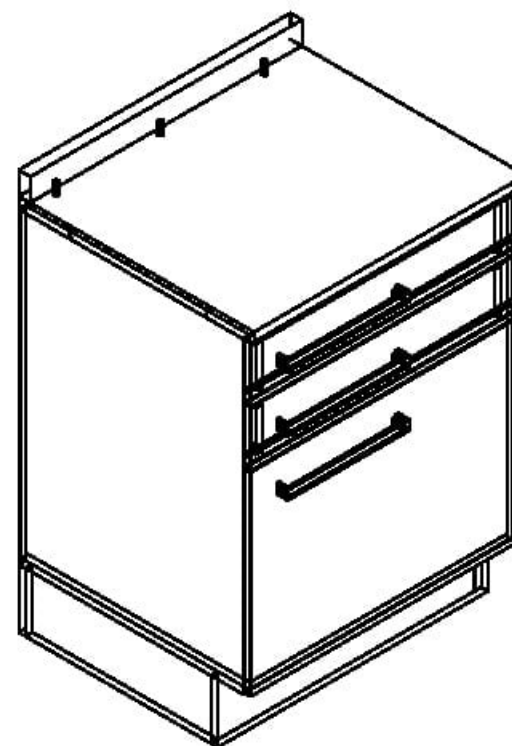

REF.: E603

Rua da Emancipação, 2000 - Tupandi - RS
Fone: (51) 3635-8800

"GARANTIA POR DEFEITO DE
FABRICAÇÃO DE 3 MESES."

Os "L" de metal e os parafusos
para fixar o tampo e o sarrafo
do tampo estão dentro do
acessório do Balcão.

RELAÇÃO DE PEÇAS

- 01-TAMPO
- 02-SARRAFO DO TAMPO

↑
"OBS: Para
solicitar
assistência técnica,
utilize o código das
peças indicada."

2º PASSO

ASPECTO FINAL