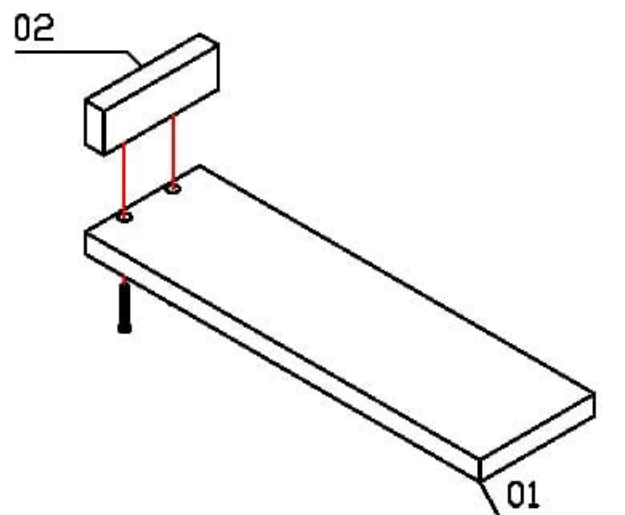

		LEGENDA				
COD. ASSISTENCIA	PEÇAS	QTD	COMPR	LARG	ESPES	CAIXA
01	TAMPO	01	151mm	520mm	25mm	A
02	SARRAFO DO TAMPO	01	151mm	50mm	25mm	A

GARANTIA POR DEFEITOS DE FABRICAÇÃO DE 03 MESES.

PARAFUSOS PARA FIXAR O TAMPO NO BALCÃO ESTÃO DENTRO DOS ACESSÓRIOS QUE ACOMPANHA O MESMO.