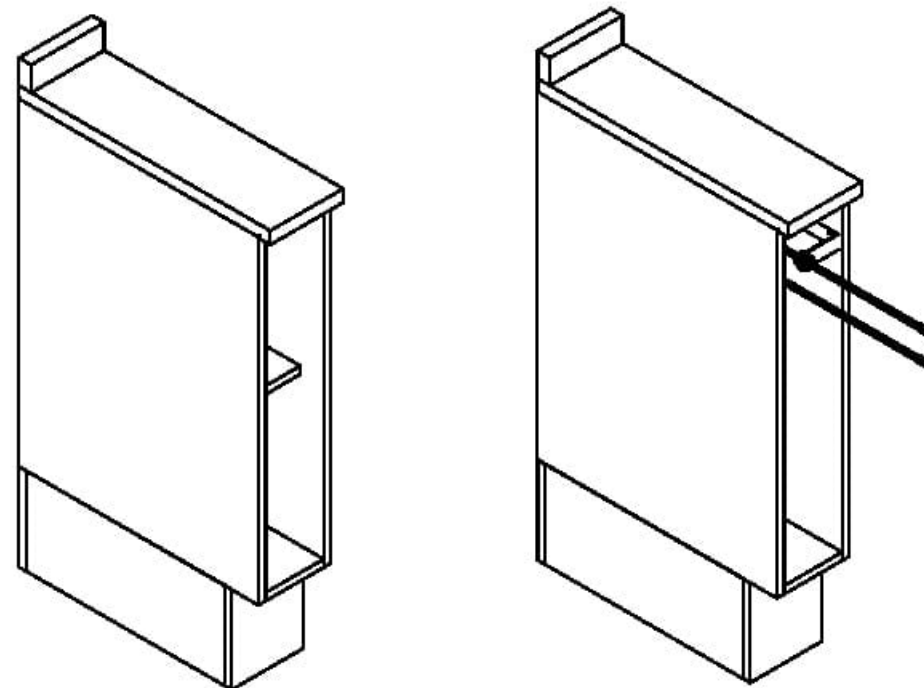

		LEGENDA				
COD. ASSISTENCIA	PEÇAS	QTD	COMPR	LARG	ESPES	CAIXA
01	TAMPO	01	151mm	520mm	25mm	A
02	SARRAFO DO TAMPO	01	151mm	50mm	25mm	A

GARANTIA POR DEFEITOS DE FABRICAÇÃO DE 03 MESES.

PARAFUSOS PARA FIXAR O TAMPO NO BALCÃO ESTÃO DENTRO DOS ACESSÓRIOS QUE ACOMPANHA O MESMO.