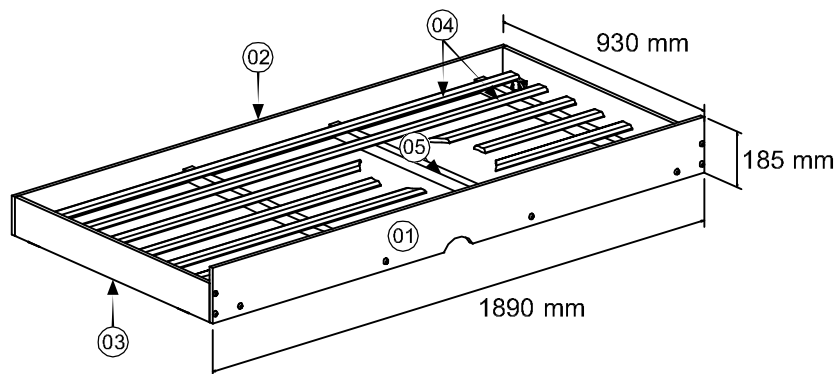

INFORMAÇÕES TÉCNICAS

LOTE

- ✓ Produto produzido 100% com MDF (matéria prima ecologicamente reflorestada);
- ✓ Estrado 100 % Eucalipto/Lyptus;
- ✓ Acabamento com qualidade de ponta, tecnologia Ultra-Violeta (U.V.);
- ✓ Produto disponível no padrão: Branco.

RELAÇÃO DAS PEÇAS

Nº PEÇA	DESCRIÇÃO	QUANT	DIMENSÕES (mm)	COD. DA PEÇA	COD. DA COR	
					BRANCO	
01	Frente	01	1890 x 177 x 12	30010125	01	
02	Traseiro	01	1890 x 125 x 12	30010027	01	
03	Lateral	02	900 x 124 x 15	30010009	01	
04	Ripa do estrado	07	1850 x 50 x 9	75040010	01	
05	Barrote do estrado	04	900 x 32 x 32	75040013	01	

kit c/ 4 rodízios do bibox

A

DIMENSÕES DO PRODUTO

Altura	185 mm
Largura	930 mm
Comprimento	1890 mm
Peso	13 kg

DIMENSÕES MÁXIMAS DO COLCHÃO

Altura	180 mm
Largura	880 mm
Comprimento	1880 mm

Montagem

- Fixar os rodízios (A) nas laterais, com parafuso (D);
- Fixar o traseiro da cama nas laterais e barrotes com parafuso 7x50 (B);
- Fixar a frente da cama nas laterais e barrotes com parafuso 7x50 (B) e fixar os tapa cabeça (E);
- Fixar as ripas com prego (C).