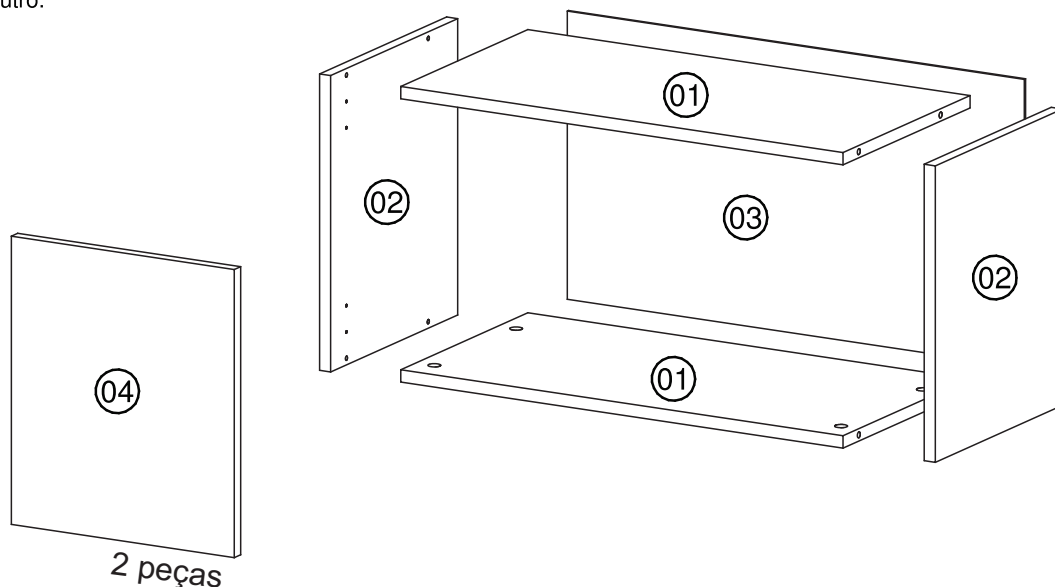

Lista de peças / Lista de piezas

CÓD	DESCRIÇÃO	QTD	M. PRIMA
01	Tampo/Base	2	MDP 15mm
02	Lateral	2	MDP 15mm
03	Costa	1	Chapa Dura 3mm
04	Porta	2	MDP 15mm

2 peças

REF	DESCRIÇÃO	QTD
A	3,5x16mm CC	22
B	3,5x30mm CP	02
C	5x45mm CF	02
D	Prego 10x10	18
E	Minifix	08
F	Casta Rasa Minifix	08
G	Puxador	02
H	Cantoneira com Capa	02
I	Bucha 8mm	02
J	Dobradiça curva caneco Ø26mm e calço N° 7	04