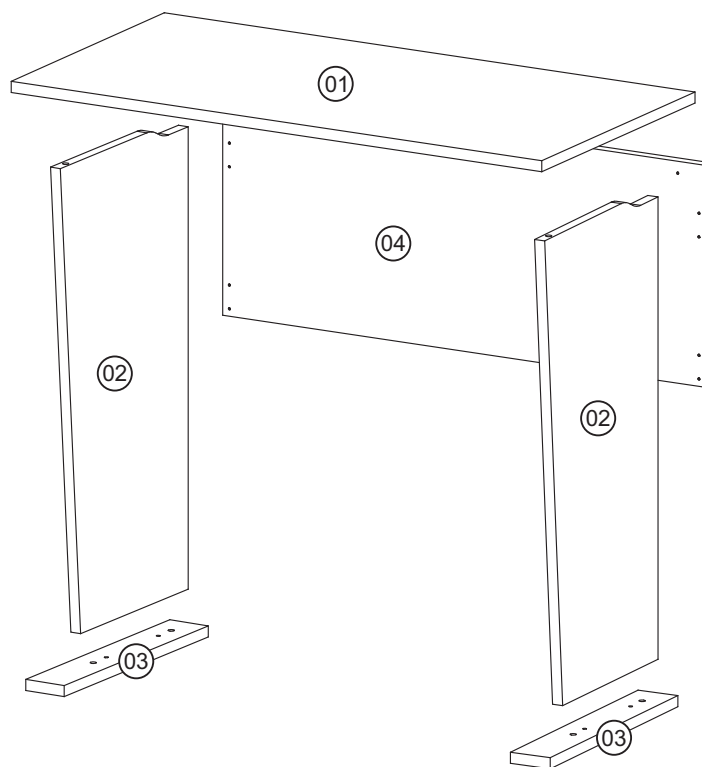

Ferramentas | Herramientas

30 min.

Lista de peças / Lista de piezas

CÓD	DESCRIÇÃO	QTD	M. PRIMA	DIMENSÕES
01	Tampo	1	MDP 15mm	800x400x15
02	Lateral	2	MDP 15mm	640x315x15
03	Base	2	MDP 15mm	355x59x15
04	Costa	1	MDP 15mm	728x300x15