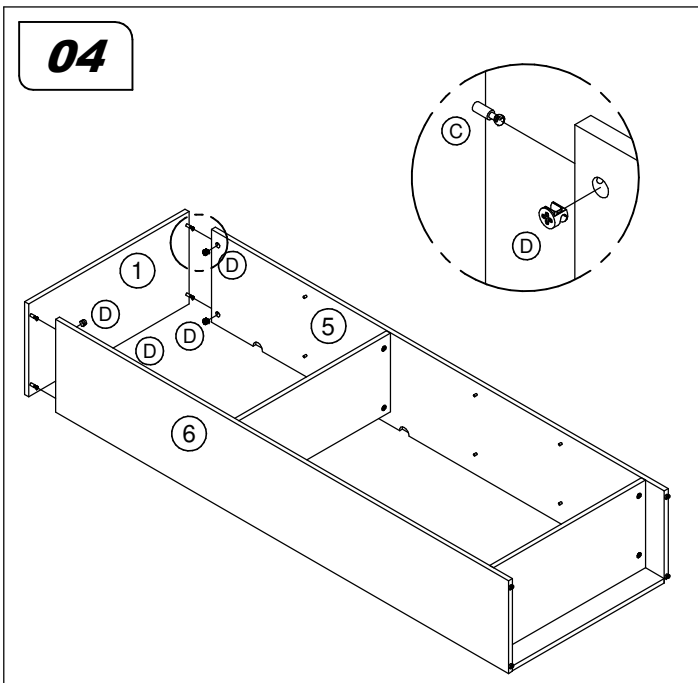

REF	DESCRIÇÃO	QTD
A	 Cavilha 8 x 30mm	04
B	 Parafuso 3,5 x 14mm CF	20
C	 Parafuso minifix	12
D	 Tambor minifix	16
E	 Minifix haste dupla	02
F	 Suporte angular	10
G	 Suporte de prateleira	12
H	 Prego 10 x 10mm	45
I	 Sapata deslizadora	04
J	 Perfil I 1609mm	01
K	 Parafuso 3,5 x 30mm CP	02
L	 Parafuso 3,5 x 16mm CC	24
M	 Dobradiça 90º Canto Falso	06
N	 Puxador	02