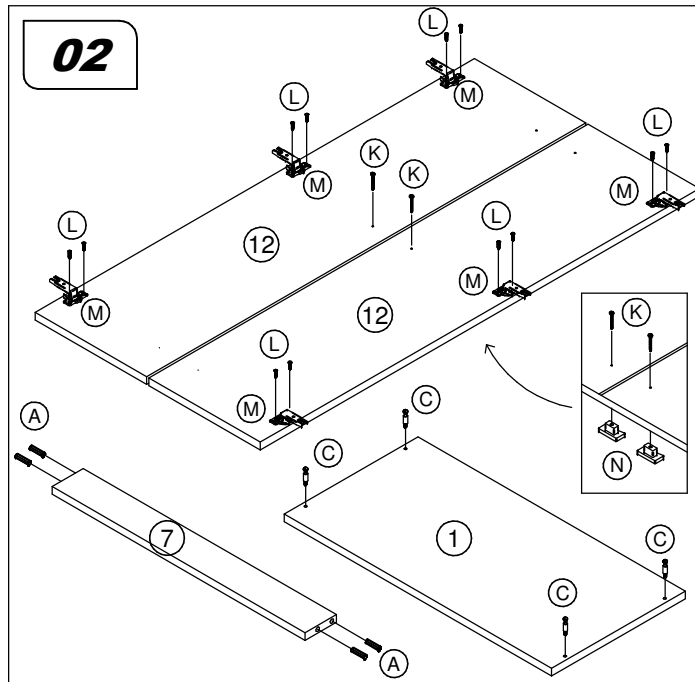

ME 4105

Instruções de Montagem Instrucciones de Montaje

tecnobili
Estrada RSC 453, Km s/nº | Garibaldi | RS
CEP: 95720-000 | Fone / Fax: 54.3463.8508

Lista de peças / Lista de piezas

CÓD	DESCRIÇÃO	QTD	M. PRIMA
01	Tampo	1	MDP 15mm
02	Prateleira Móvel	3	MDP 15mm
03	Prateleira Fixa	1	MDP 15mm
04	Base	1	MDP 15mm
05	Lateral Esquerda	1	MDP 15mm
06	Lateral Direita	1	MDP 15mm
07	Rodapé	1	MDP 15mm
08	Costa	2	Chapa Dura 3mm
09	Travessa Esquerda	1	MDP 15mm
10	Travessa Direita	1	MDP 15mm
11	Travessa	1	MDP 15mm
12	Porta	2	MDP 15mm

REF	DESCRIÇÃO	QTD
A	 Cavilha 8 x 30mm	04
B	 Parafuso 3,5 x 14mm CF	20
C	 Parafuso minifix	12
D	 Tambor minifix	16
E	 Minifix haste dupla	02
F	 Suporte angular	10
G	 Suporte de prateleira	12
H	 Prego 10 x 10mm	45
I	 Sapata deslizadora	04
J	 Perfil I 1609mm	01
K	 Parafuso 3,5 x 30mm CP	02
L	 Parafuso 3,5 x 16mm CC	24
M	 Dobradiça 90º Canto Falso	06
N	 Puxador	02