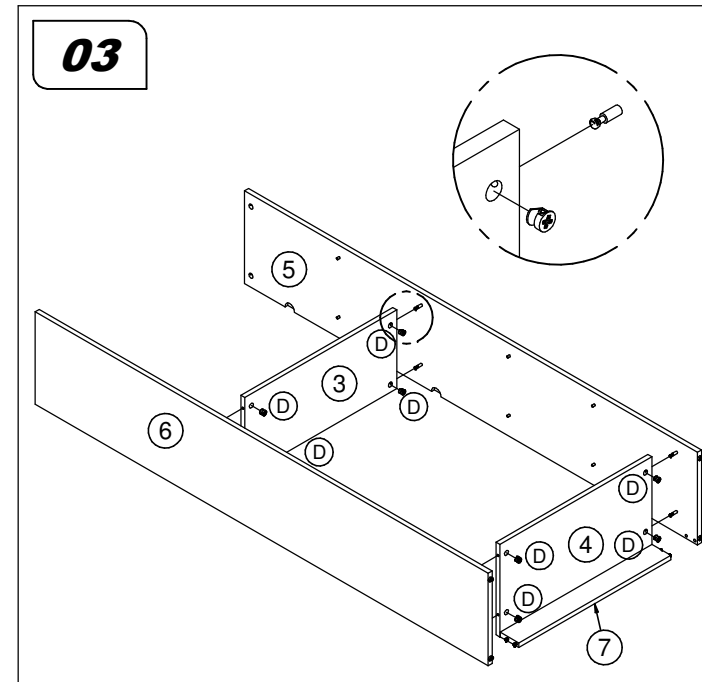

REF	DESCRIÇÃO	QTD
A	 Cavilha 8 x 30mm	04
B	 Parafuso 3,5 x 14mm CF	20
C	 Parafuso minifix	12
D	 Tambor minifix	16
E	 Minifix haste dupla	02
F	 Suporte angular	10
G	 Suporte de prateleira	12
H	 Prego 10 x 10mm	45
I	 Sapata deslizadora	04
J	 Perfil I 1609mm	01
K	 Parafuso 3,5 x 30mm CP	02
L	 Parafuso 3,5 x 16mm CC	24
M	 Dobradiça 90º Canto Falso	06
N	 Puxador	02