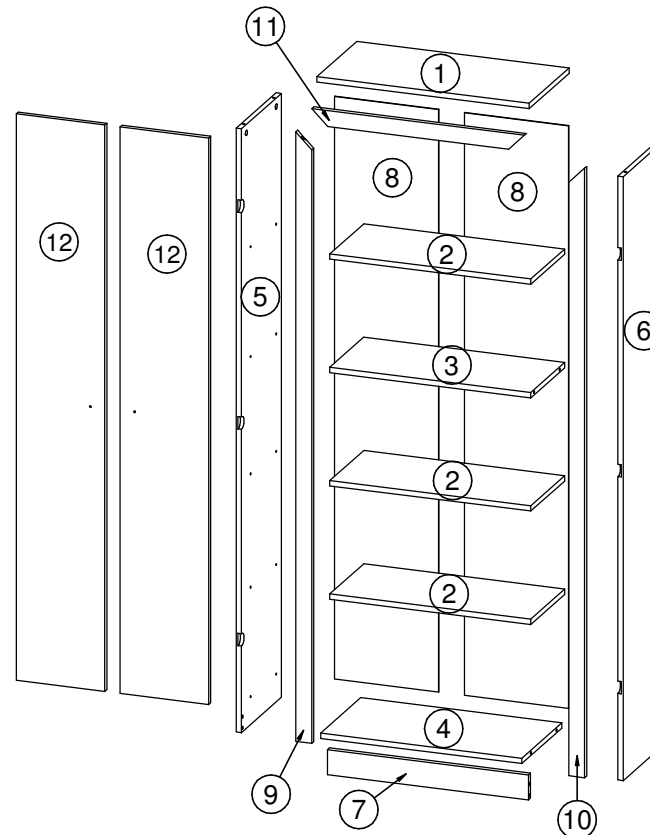

ME 4105

Instruções de Montagem Instrucciones de Montaje

tecnobili
Estrada RSC 453, Km s/nº | Garibaldi | RS
CEP: 95720-000 | Fone / Fax: 54.3463.8508

Lista de peças / Lista de piezas

CÓD	DESCRIÇÃO	QTD	M. PRIMA
01	Tampo	1	MDP 15mm
02	Prateleira Móvel	3	MDP 15mm
03	Prateleira Fixa	1	MDP 15mm
04	Base	1	MDP 15mm
05	Lateral Esquerda	1	MDP 15mm
06	Lateral Direita	1	MDP 15mm
07	Rodapé	1	MDP 15mm
08	Costa	2	Chapa Dura 3mm
09	Travessa Esquerda	1	MDP 15mm
10	Travessa Direita	1	MDP 15mm
11	Travessa	1	MDP 15mm
12	Porta	2	MDP 15mm

REF	DESCRIÇÃO	QTD
A	 Cavilha 8 x 30mm	04
B	 Parafuso 3,5 x 14mm CF	20
C	 Parafuso minifix	12
D	 Tambor minifix	16
E	 Minifix haste dupla	02
F	 Suporte angular	10
G	 Suporte de prateleira	12
H	 Prego 10 x 10mm	45
I	 Sapata deslizadora	04
J	 Perfil I 1609mm	01
K	 Parafuso 3,5 x 30mm CP	02
L	 Parafuso 3,5 x 16mm CC	24
M	 Dobradiça 90º Canto Falso	06
N	 Puxador	02