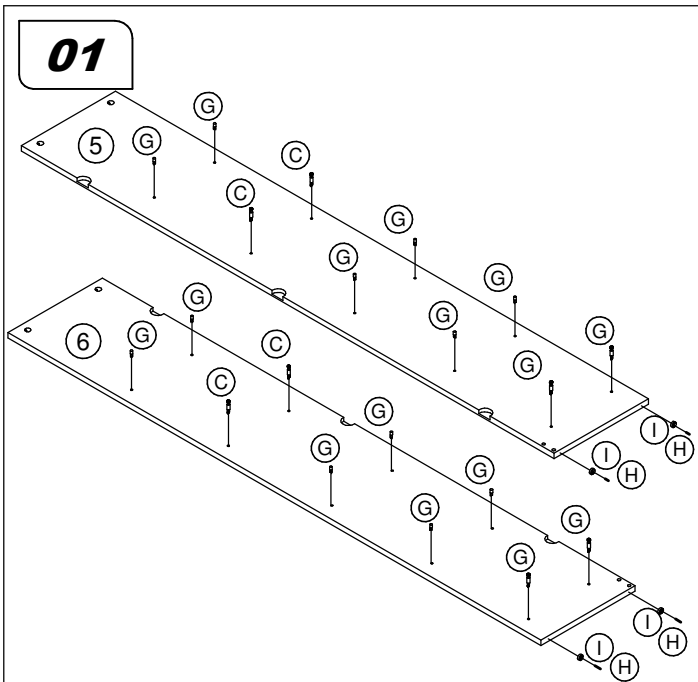

ME 4105

Instruções de Montagem Instrucciones de Montaje

tecnobili
Estrada RSC 453, Km s/nº | Garibaldi | RS
CEP: 95720-000 | Fone / Fax: 54.3463.8508

Lista de peças / Lista de piezas

CÓD	DESCRIÇÃO	QTD	M. PRIMA
01	Tampo	1	MDP 15mm
02	Prateleira Móvel	3	MDP 15mm
03	Prateleira Fixa	1	MDP 15mm
04	Base	1	MDP 15mm
05	Lateral Esquerda	1	MDP 15mm
06	Lateral Direita	1	MDP 15mm
07	Rodapé	1	MDP 15mm
08	Costa	2	Chapa Dura 3mm
09	Travessa Esquerda	1	MDP 15mm
10	Travessa Direita	1	MDP 15mm
11	Travessa	1	MDP 15mm
12	Porta	2	MDP 15mm

REF	DESCRIÇÃO	QTD
A	 Cavilha 8 x 30mm	04
B	 Parafuso 3,5 x 14mm CF	20
C	 Parafuso minifix	12
D	 Tambor minifix	16
E	 Minifix haste dupla	02
F	 Suporte angular	10
G	 Suporte de prateleira	12
H	 Prego 10 x 10mm	45
I	 Sapata deslizadora	04
J	 Perfil I 1609mm	01
K	 Parafuso 3,5 x 30mm CP	02
L	 Parafuso 3,5 x 16mm CC	24
M	 Dobradiça 90º Canto Falso	06
N	 Puxador	02