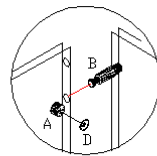

FERRAGEM

	CÓD.	FERRAGEM	QTDE
A	2170	TAMBOR MINIFIX	06
B	2170	PARAFUSO MINIFIX	06
C	1802	CAVILHA 6x30	07
D	10103	TAMPA MINIFIX CARVALHO FRANCES	06
D	10104	TAMPA MINIFIX VANILA	06
D	2347	TAMPA MINIFIX BRANCO	06
E	41	COLA P/ CAVILHAS	01
F	10101	SAPATA REGULAVEL	02
G	10102	BUCHA PARA SAPATA	02
G	10109	CHAVE ALLEN 6MM	01

DETALHE MINIFIX

DETALHE SAPATA

PARA FIXAR AO PE NA MESA
USAR OS PARAFUSOS MINIFIX.

ASPECTO FINAL DA MESA COM
OS
PES E OS GAVETEIROS, QUE
DEVEM
SER FIXOS NAS MARCAÇDES