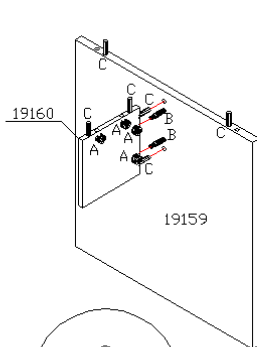

FERRAGEM

	CÓD.	FERRAGEM	QTDE
A	2170	TAMBOR MINIFIX	06
B	2170	PARAFUSO MINIFIX	06
C	1802	CAVILHA 6x30	07
D	10103	TAMPA MINIFIX CARVALHO FRANCES	06
D	10104	TAMPA MINIFIX VANILA	06
D	2347	TAMPA MINIFIX BRANCO	06
E	41	COLA P/ CAVILHAS	01
F	10101	SAPATA REGULAVEL	02
G	10102	BUCHA PARA SAPATA	02
G	10109	CHAVE ALLEN 6MM	01

DETALHE MINIFIX

DETALHE SAPATA

PARA FIXAR AO PE NA MESA
USAR OS PARAFUSOS MINIFIX.

ASPECTO FINAL DA MESA COM
OS
PES E OS GAVETEIROS, QUE
DEVEM
SER FIXOS NAS MARCAÇDES