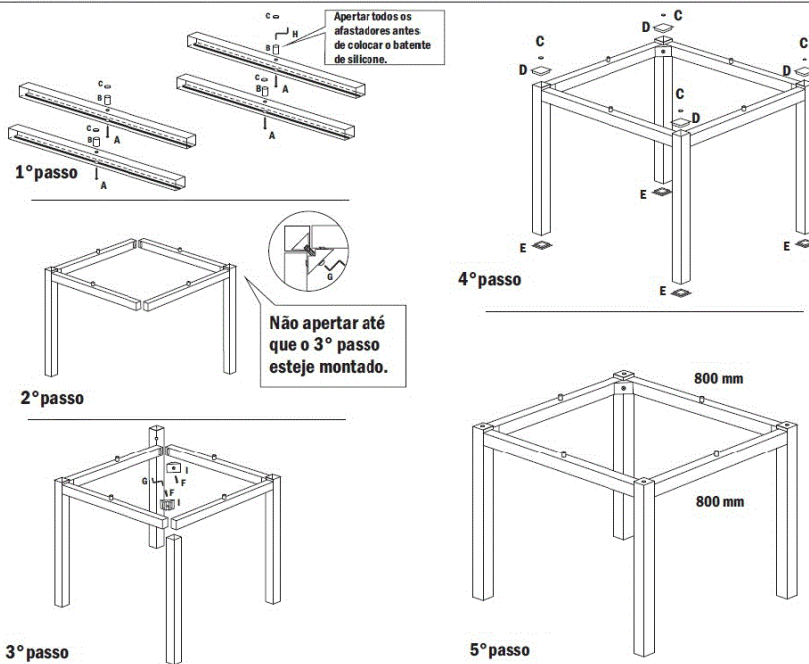

Cód.	Descrição	Qtd.
A	007299 4x16	04
B	009553 Afastador de vidro para mesa	04
C	009623 batente de silicone 19mm	08
D	002090 48x40 CRIMADA	04
E	009593 48x48 PRETA	04
F	009970 MBX40	04
G	009971 Chave alzn zeta 3mm	01
H	000248 Chave alzn zeta 1/4mm	01
I	010046 Encaixe de alumínio	04
A10	Lateral mesa	04
A09	Pé da mesa	04

Cuidados com a conservação do cromado: