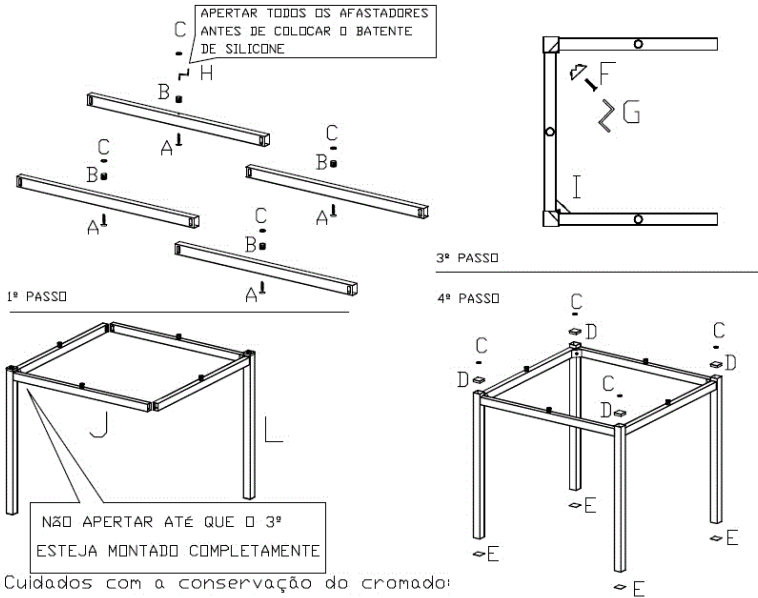

Kappesberg

Móveis

www.kappesberg.com.br

RUA DA EMANIPAÇÃO Nº2000 - TUPANDE-RS

Fone (51)3635-8800

Ref.: M002CR

Cuidados com a conservação do cromado:

- *Limpar somente com pano seco (flanela)
- *Não utilizar produtos de limpeza que possuam cloro em sua formulação.
- *Evitar limpar com água, pois pode ocorrer o acúmulo de líquido em regiões específicas da peça.
- *Encerar no mínimo 1 vez por mês, com cera de base de silicone 1.

cód.	descrição	Quant.
A	007299 4x16	04
B	009553 Afastador de vidro para mesa	04
C	009623 batente de silicone 19mm	08
D	002090 48x40 CRIMADA	04
E	009593 48x48 PRETA	04
F	009970 MBX40	04
G	009971 CHAVETA ALZN ZETA 3mm	01
H	000248 CHAVETA ALZN ZETA 1/4mm	01
I	010046 ENCAIXE DE ALUMINIO	04
J	A08 LATERAL	04
L	A07 PÉS DA MESA	04

Kappesberg

móveis

www.kappesberg.com.br

RUA DA EMANIPAÇÃO Nº2000 - TUPANDE - RS

Fone (51)3635-8800

REF.: M002PR

Obs: quantidades de acessórios em uma mesa.