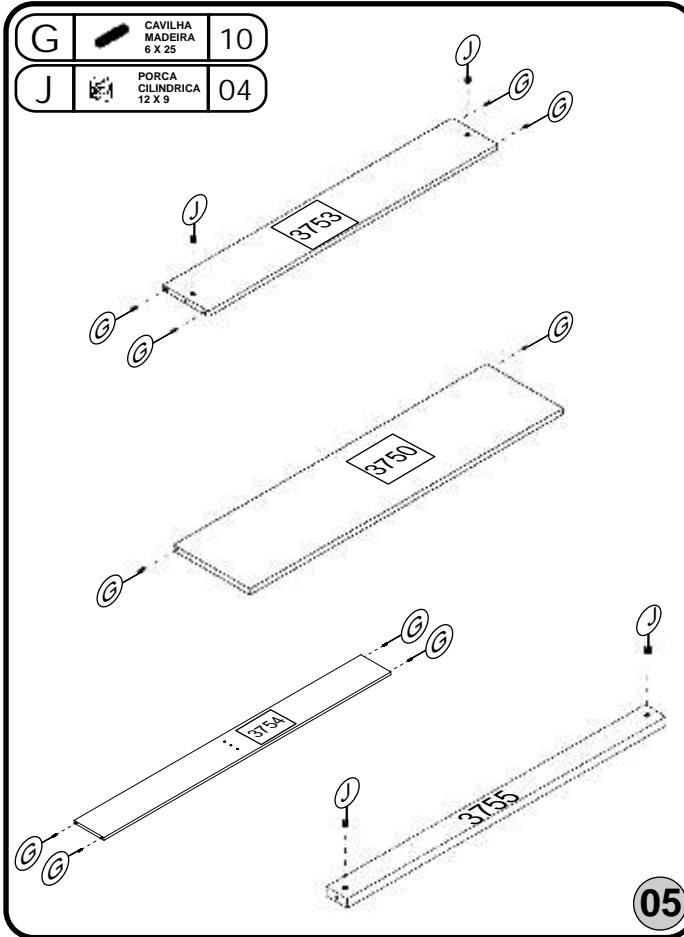

RELAÇÃO DE ACESSÓRIOS

A	PARAFUSO FI FL PH 5,0 x 60	08
B	PARAFUSO FI CH PH 4,5 x 50	15
C	PARAFUSO FI CH PH 4,0 x 12	20
D	CANTONEIRA METAL	04
E	PREGO 10 x 10	35
F	PREGO 12 x 12	50
G	CAVILHA MADEIRA 6 x 25	22

H	SAPATA REDONDA 14mm	06
I	KIT SUPORTE P/ TRAVESSA C/ 08 UN	01
J	PORCA CILINDRICA 12 X 9 MM	10
K	PARAFUSO LE PH BI 1/4 x 60	08
L	PORCA 12 X 12 ZAMAC	08
M	PARAFUSO LE PH BI 1/4 x 50	04
N	PORCA 1/4 QD	04

RELAÇÃO DE PEÇAS	Nº	TAMANHO	QTDE
BARRA CAMA	2891	1910x157x18	02
TRASEIRO DO BAU	02	1467x320x03	01
TRASEIRO DO BAU	01	1467x460x03	01
FRENTE DO BAU	3751	1440x350x12	01
TAMPO DO BAU	3750	1437x234x12	01
LAT. ESQ.	3748	1055x250x15	01
LAT. DIR.	3749	1055x250x15	01
PRATELEIRA SUPERIOR	3753	1440x150x12	01
PRATELEIRA INFERIOR	3754	1440x150x12	01
FUNDO DO BAU	3752	1440x238x12	01
DIVISORIA	3757	185x133x12	01
TRAVA DO BAU	3755	1440x60x12	01
TRAVA	3756	223x45x12	01
FRONTAL	03	1440x40x15	01
PESEIRA	3760	1385x157x15	01
PES P/ PESEIRA	2523	430x100x25	02
REFORÇO	05	22x350x55	02
RIPA	06	1840x70x10	10
TRAVESSA	04	55x1380x22	04

03

05