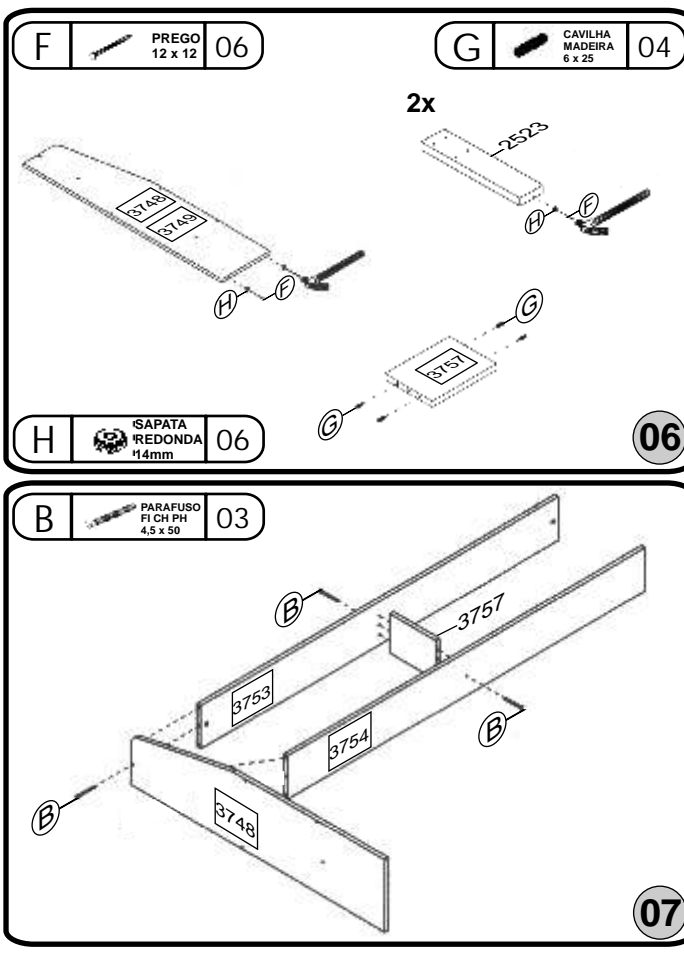

RELAÇÃO DE PEÇAS	Nº	TAMANHO	QTDE
BARRA CAMA	2891	1910x157x18	02
TRASEIRO DO BAU	02	1467x320x03	01
TRASEIRO DO BAU	01	1467x460x03	01
FRENTE DO BAU	3751	1440x350x12	01
TAMPO DO BAU	3750	1437x234x12	01
LAT. ESQ.	3748	1055x250x15	01
LAT. DIR.	3749	1055x250x15	01
PRATELEIRA SUPERIOR	3753	1440x150x12	01
PRATELEIRA INFERIOR	3754	1440x150x12	01
FUNDO DO BAU	3752	1440x238x12	01
DIVISORIA	3757	185x133x12	01
TRAVA DO BAU	3755	1440x60x12	01
TRAVA	3756	223x45x12	01
FRONTAL	03	1440x40x15	01
PESEIRA	3760	1385x157x15	01
PES P/ PESEIRA	2523	430x100x25	02
REFORÇO	05	22x350x55	02
RIPA	06	1840x70x10	10
TRAVESSA	04	55x1380x22	04

03

05

08

09

04

06

07

10