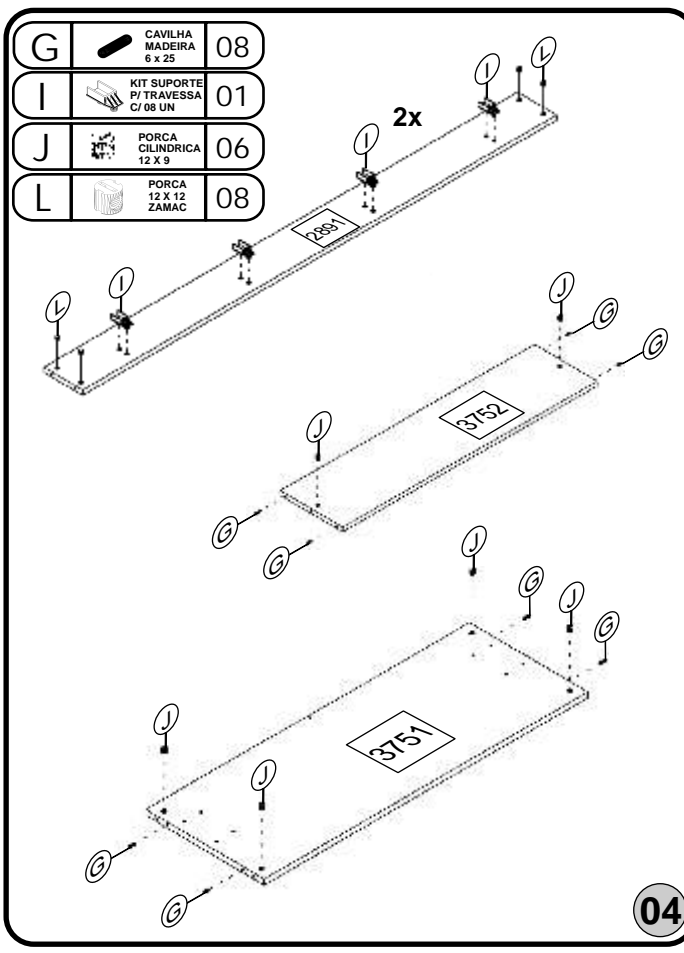

RELAÇÃO DE PEÇAS	Nº	TAMANHO	QTDE
BARRA CAMA	2891	1910x157x18	02
TRASEIRO DO BAU	02	1467x320x03	01
TRASEIRO DO BAU	01	1467x460x03	01
FRENTE DO BAU	3751	1440x350x12	01
TAMPO DO BAU	3750	1437x234x12	01
LAT. ESQ.	3748	1055x250x15	01
LAT. DIR.	3749	1055x250x15	01
PRATELEIRA SUPERIOR	3753	1440x150x12	01
PRATELEIRA INFERIOR	3754	1440x150x12	01
FUNDO DO BAU	3752	1440x238x12	01
DIVISORIA	3757	185x133x12	01
TRAVA DO BAU	3755	1440x60x12	01
TRAVA	3756	223x45x12	01
FRONTAL	03	1440x40x15	01
PESEIRA	3760	1385x157x15	01
PES P/ PESEIRA	2523	430x100x25	02
REFORÇO	05	22x350x55	02
RIPA	06	1840x70x10	10
TRAVESSA	04	55x1380x22	04

03

05

08

09

04

06

07

10