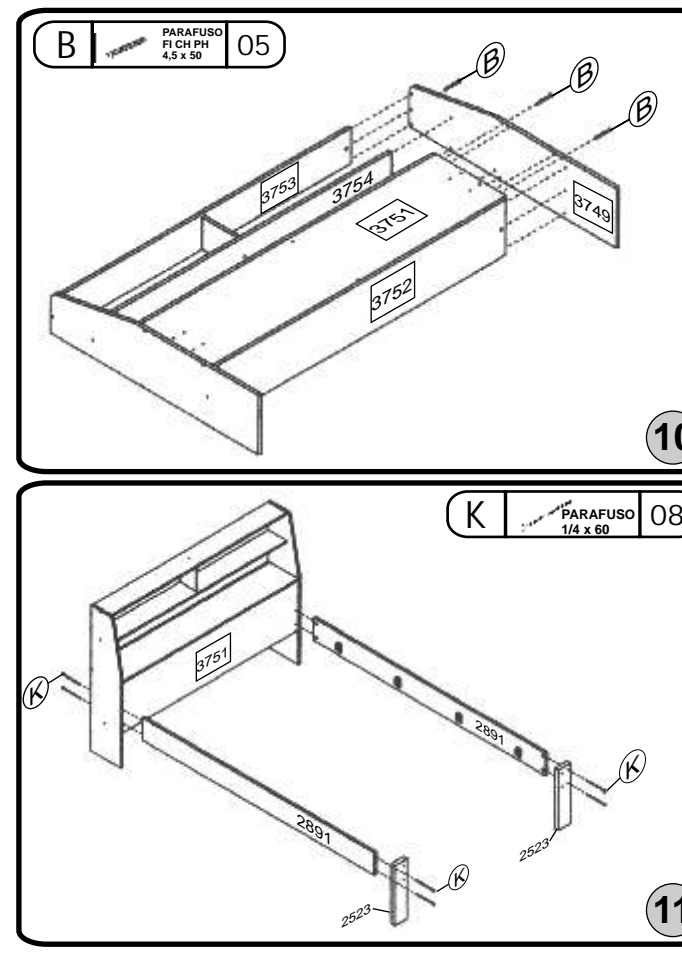

RELAÇÃO DE PEÇAS	Nº	TAMANHO	QTDE
BARRA CAMA	2891	1910x157x18	02
TRASEIRO DO BAU	02	1467x320x03	01
TRASEIRO DO BAU	01	1467x460x03	01
FRENTE DO BAU	3751	1440x350x12	01
TAMPO DO BAU	3750	1437x234x12	01
LAT. ESQ.	3748	1055x250x15	01
LAT. DIR.	3749	1055x250x15	01
PRATELEIRA SUPERIOR	3753	1440x150x12	01
PRATELEIRA INFERIOR	3754	1440x150x12	01
FUNDO DO BAU	3752	1440x238x12	01
DIVISORIA	3757	185x133x12	01
TRAVA DO BAU	3755	1440x60x12	01
TRAVA	3756	223x45x12	01
FRONTAL	03	1440x40x15	01
PESEIRA	3760	1385x157x15	01
PES P/ PESEIRA	2523	430x100x25	02
REFORÇO	05	22x350x55	02
RIPA	06	1840x70x10	10
TRAVESSA	04	55x1380x22	04

03

05

08

09

04

06

07

10