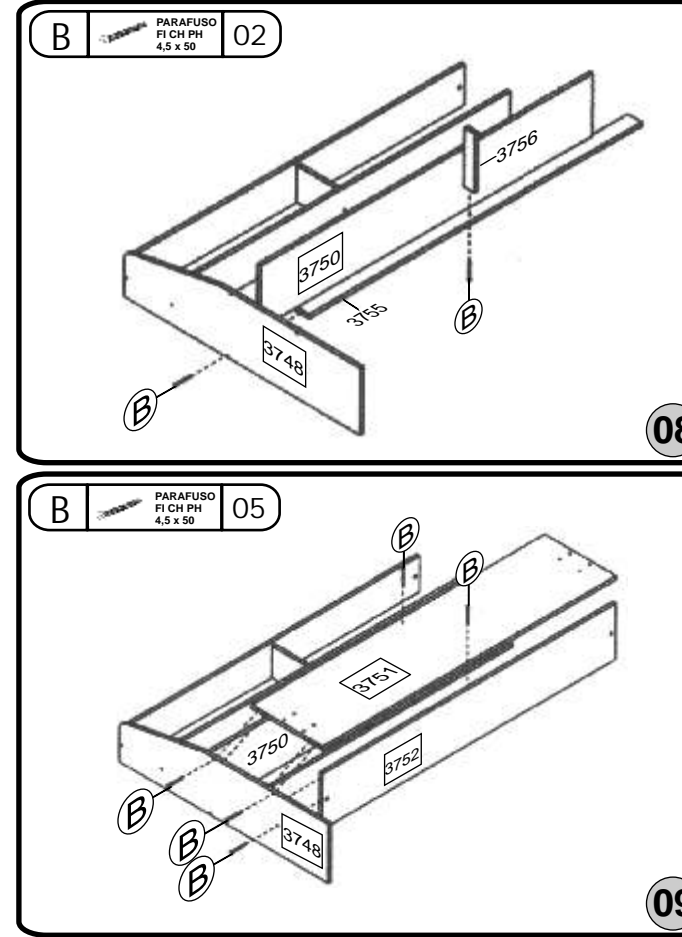

RELAÇÃO DE ACESSÓRIOS

A	PARAFUSO FI FL PH 5,0 x 60	08
B	PARAFUSO FI CH PH 4,5 x 50	15
C	PARAFUSO FI CH PH 4,0 x 12	20
D	CANTONEIRA METAL	04
E	PREGO 10 x 10	35
F	PREGO 12 x 12	50
G	CAVILHA MADEIRA 6 x 25	22

H	SAPATA REDONDA 14mm	06
I	KIT SUPORTE P/ TRAVESSA C/ 08 UN	01
J	PORCA CILINDRICA 12 X 9 MM	10
K	PARAFUSO LE PH BI 1/4 x 60	08
L	PORCA 12 X 12 ZAMAC	08
M	PARAFUSO LE PH BI 1/4 x 50	04
N	PORCA 1/4 QD	04

RELAÇÃO DE PEÇAS	Nº	TAMANHO	QTDE
BARRA CAMA	2891	1910x157x18	02
TRASEIRO DO BAU	02	1467x320x03	01
TRASEIRO DO BAU	01	1467x460x03	01
FRENTE DO BAU	3751	1440x350x12	01
TAMPO DO BAU	3750	1437x234x12	01
LAT. ESQ.	3748	1055x250x15	01
LAT. DIR.	3749	1055x250x15	01
PRATELEIRA SUPERIOR	3753	1440x150x12	01
PRATELEIRA INFERIOR	3754	1440x150x12	01
FUNDO DO BAU	3752	1440x238x12	01
DIVISORIA	3757	185x133x12	01
TRAVA DO BAU	3755	1440x60x12	01
TRAVA	3756	223x45x12	01
FRONTAL	03	1440x40x15	01
PESEIRA	3760	1385x157x15	01
PES P/ PESEIRA	2523	430x100x25	02
REFORÇO	05	22x350x55	02
RIPA	06	1840x70x10	10
TRAVESSA	04	55x1380x22	04

03

05

08

09

04

06

07

10

11