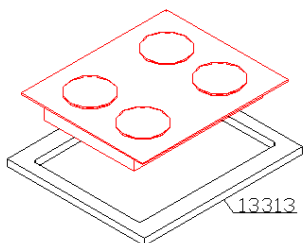

"GARANTIA POR DEFEITO DE FABRICAÇÃO DE 6 MESES."

Os "L" de metal e os parafusos para fixar o tampo estão dentro do acessório do Balcão. REF: S411

RELAÇÃO DE PEÇAS
13313-TAMPO

↑
"OBS: Para solicitar assistência técnica, utilize o código das peças indicada."