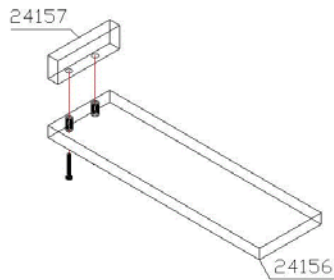

COD. ASSISTENCIA	PEÇAS	LEGENDA				
		QTD	COMPR	LARG	ESPES	CAIXA
24156	TAMPO	01	151mm	520mm	25mm	A
24157	SARRAFO DO TAMPO	01	151mm	50mm	25mm	A

GARANTIA POR DEFEITOS DE FABRICAÇÃO DE 06 MESES.

PARAFUSOS PARA FIXAR O TAMPO NO BALCÃO ESTÃO DENTRO DOS ACESSÓRIOS QUE ACOMPANHA O MESMO.