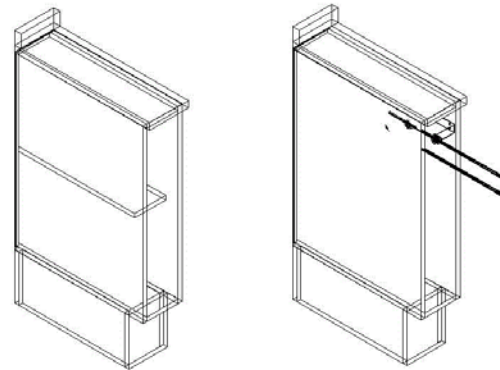

COD. ASSISTENCIA	PEÇAS	LEGENDA				
		QTD	COMPR	LARG	ESPES	CAIXA
24156	TAMPO	01	151mm	520mm	25mm	A
24157	SARRAFO DO TAMPO	01	151mm	50mm	25mm	A

GARANTIA POR DEFEITOS DE FABRICAÇÃO DE 06 MESES.

PARAFUSOS PARA FIXAR O TAMPO NO BALCÃO ESTÃO DENTRO DOS ACESSÓRIOS QUE ACOMPANHA O MESMO.