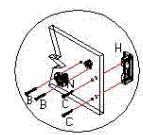

- 3117-PORTA ESQUERDA
- 3118-PORTA DIREITA
- 3119-LATERAL DIREITA
- 3120-LATERAL ESQUERDA
- 3121-CHAPÉU
- 3122-PRATELEIRA
- 3123-TAMPO
- 3124-RODAPÉ
- 3125-BASE
- 3126-PRATELEIRA DO ARMÁRIO
- 3127-FUNDO SUP. DO ARMÁRIO
- 3128-FUNDO DO MEIO

"GARANTIA PARA DEFEITOS DE FABRICAÇÃO DE 01(UM) ANO."

OBS: Para solicitar assistência técnica, utilize o código da peça indicada.

Cód.	FERRAGEM	QTD
A	2532	10
B	4214	17
C	14773	04
D	4206	04
E	4206	04
F	4206	04
G	1737	04
H	5710	02
J	1802	25
L	107	70
N	1620	01
O	1621	01
P	1622	01
Q	41	01
R	1423	28
S	1178	02
T	85	02
U	1736	04
V	58	01

DETALHE DE COMO FIXAR O PUXADOR E A FECHADURA.